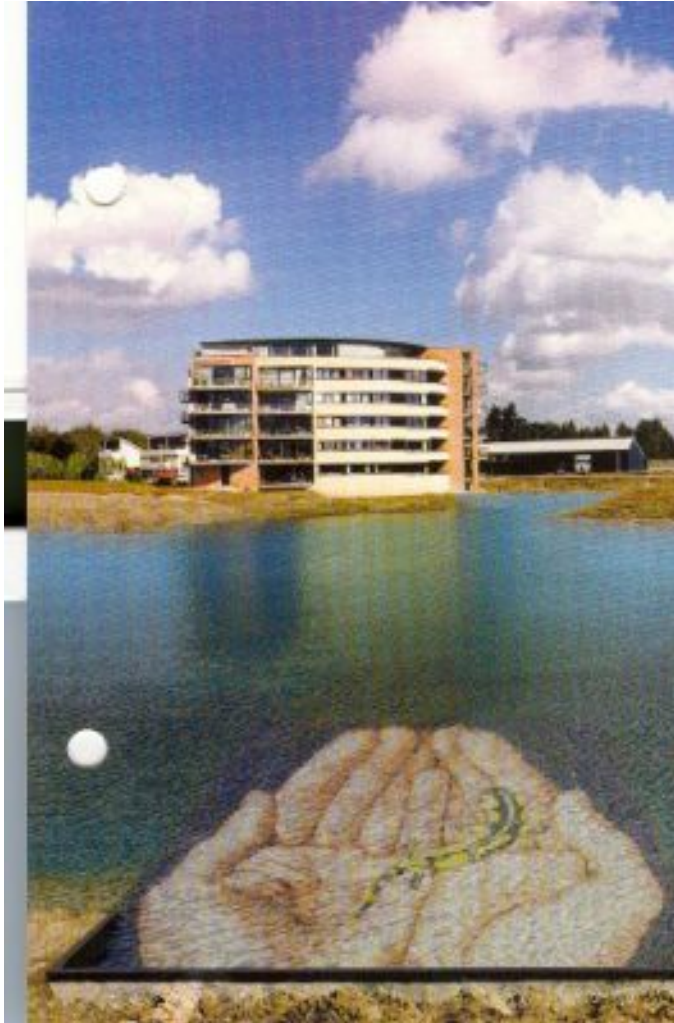

Informatie Kunstwerk

Titel: Rare citizens

Omschrijving

Het object bestaat uit een tegelplateau van 7,5 x 5 meter en laat twee handen met een salamander daarin zien. Het tegelplateau is net onder water geplaatst, waardoor het, afhankelijk van de waterstand, soms wel en soms niet te zien zal zijn.

Wijk:	Delfgauw
Toponiem:	Schellingstraat
Kunstenaar:	David Veldhoen
Materiaal:	Beton, Gebakken tegels
Jaar van plaatsing:	1999