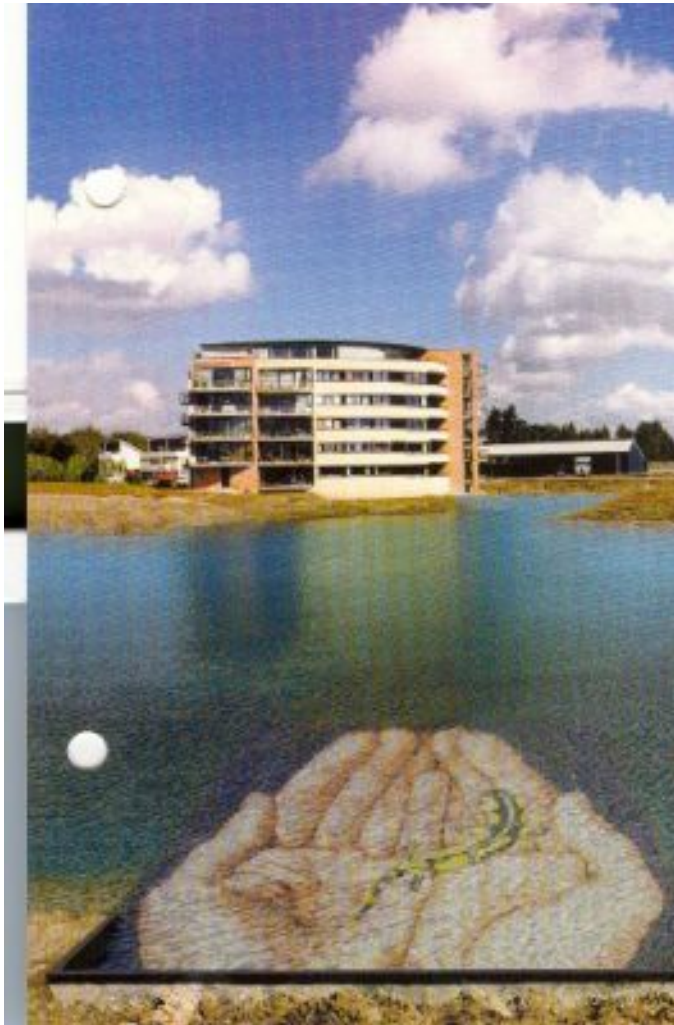

Informatie Kunstwerk

Titel: Rare citizens

Omschrijving

Het object bestaat uit een tegelplateau van 7,5 x 5 meter en laat twee handen met een salamander daarin zien. Het tegelplateau is net onder water geplaatst, waardoor het, afhankelijk van de waterstand, soms wel en soms niet te zien zal zijn.

Wijk:	Delfgauw
Toponiem:	Schellingstraat
Kunstenaar:	David Veldhoen
Materiaal:	Beton, Gebakken tegels
Jaar van plaatsing:	1999